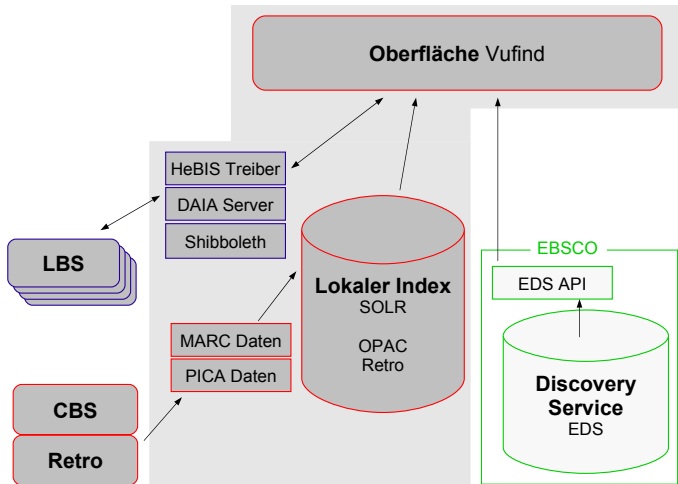

The interface includes various filters on the left (Zugriffstyp, Lokaler Bestand, Online-Ressourcen, Bibliothek, Institut für Ethnologie und UB Mainz, UBIGK Mainz, Medientyp, Verleger, Fach) and a right sidebar with 'Herklöste' and 'AD INAP' icons. The top navigation bar includes 'Ihr Konto', 'Ausloggen', and 'Hilfe'.

Oberfläche und Index

Verbindung zum Lokalsystem

Discovery Service

Linkresolver

Merkliste

was steht in der Zukunft an

- ▶ weitere Installationen
- ▶ Mobile Oberfläche
- ▶ weitere Features
- ▶ Live Betrieb optimieren
- ▶ Umstellung auf VuFind 2
- ▶ Statistik