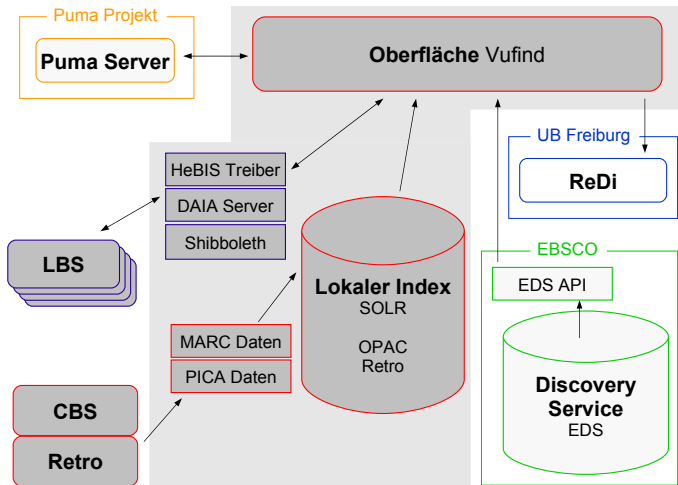

The interface includes various filters on the left (Zugriffstyp, Lokaler Bestand, Online-Ressourcen, Bibliothek, Institut für Ethnologie und UB Mainz, UBIGK Mainz, Medientyp, Verleger, Fach) and a right sidebar with 'Herklöste' and 'AD INAP' icons. The top navigation bar includes 'Ihr Konto', 'Ausloggen', and 'Hilfe'.

Oberfläche und Index

Verbindung zum Lokalsystem

Discovery Service

Linkresolver

Merkliste

was steht in der Zukunft an

- ▶ weitere Installationen
- ▶ Mobile Oberfläche
- ▶ weitere Features
- ▶ Live Betrieb optimieren
- ▶ Umstellung auf VuFind 2
- ▶ Statistik