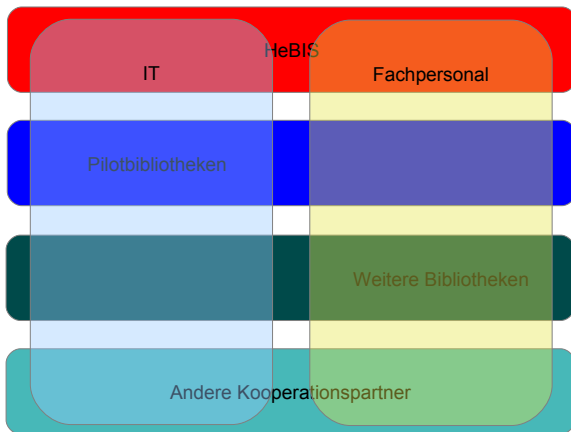

Kooperationspartner

- ▶ Linkresolver UB Freiburg 
- ▶ Discovery Service EBSCO 
- ▶ Pilotbibliothek UB Frankfurt 
- ▶ Pilotbibliothek UB Kassel 
- ▶ DFG-Projekt PUMA 
- ▶ Mobile Oberfläche ULB Darmstadt 

HeBIS

HeBIS

Pilotbibliotheken

HeBIS

Pilotbibliotheken

weitere Bibliotheken

HeBIS

Pilotbibliotheken

Weitere Bibliotheken

andere Kooperationspartner

HeBIS

Pilotbibliotheken

Weitere Bibliotheken

Andere Kooperationspartner

IT

Fachpersonal

Benutzer

Betrieb UB Frankfurt

The screenshot shows the library search interface for Goethe University Frankfurt. The header includes the university logo and the text 'Suchportal Frankfurt am Main Universitätsbibliothek UB'. A search bar contains the query 'kalahari botswana'. Below the search bar, it indicates 'Ihre Suchbegriffe: Einfache Suche: (Alle Felder: kalahari botswana)', 'Suchdauer: 0.08s', and 'Andere Suchmöglichkeiten: kalahari botsuana, kalahari botswana'. The results section shows 'BUCHER & MEHR (101)', 'ARTIKEL & MEHR (2014)', and 'BIB. KONTO'. The main content area is titled 'Bücher, Zeitschriften und mehr' and shows search results for 'kalahari botswana'. The first result is a book titled 'Stickstoffhaushalt und Nitratauswaschung sandiger Böden der semiariden Kalahari, Botswana' by Schwede, Martin Rolf, published in 2007. The second result is a book titled 'Which way Botswana's environment? Proceedings of a symposium organised by the Kalahari Conservation Society, [Jahr 13 - 14h]' edited by Cameron, K. (Hrsg.) and Gaborone, Botswana, published in 1992. The interface includes filters for 'ZUGRIFFART' (physisch, online) and 'BIBLIOTHEK' (Zentralbibliothek, BIP, BHAL, BUC, Elektronische Ressourcen, FACHGEBIET).