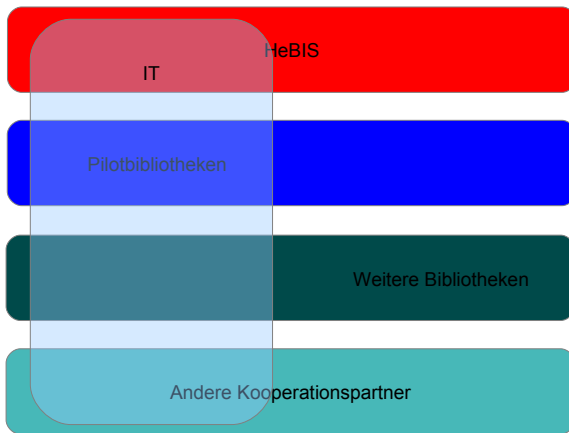

Kooperationspartner

- ▶ Linkresolver UB Freiburg 
- ▶ Discovery Service EBSCO 
- ▶ Pilotbibliothek UB Frankfurt 
- ▶ Pilotbibliothek UB Kassel 
- ▶ DFG-Projekt PUMA 
- ▶ Mobile Oberfläche ULB Darmstadt 

HeBIS

HeBIS

Pilotbibliotheken

HeBIS

Pilotbibliotheken

weitere Bibliotheken

HeBIS

Pilotbibliotheken

Weitere Bibliotheken

andere Kooperationspartner

HeBIS

Pilotbibliotheken

Weitere Bibliotheken

Andere Kooperationspartner

IT

Fachpersonal

Benutzer

Betrieb UB Frankfurt

The screenshot shows the library search interface for Goethe University Frankfurt. The header includes the university logo and the text 'Suchportal Frankfurt am Main Universitätsbibliothek UB'. A search bar contains the query 'kalahari botswana'. Below the search bar, it indicates 'Ihre Suchbegriffe: Einfache Suche: (Alle Felder: kalahari botswana)', 'Suchdauer: 0.08s', and 'Andere Suchmöglichkeiten: kalahari botsuana, kalahari botswana'. The results section shows 'BUCHER & MEHR (101)', 'ARTIKEL & MEHR (2014)', and 'BIB. KONTO'. The main content area is titled 'Bücher, Zeitschriften und mehr' and shows search results for 'kalahari botswana'. The first result is a book titled 'Stickstoffhaushalt und Nitratauswaschung sandiger Böden der semiariden Kalahari, Botswana' by Schwede, Martin Rolf, published in 2007. The second result is a book titled 'Which way Botswana's environment? Proceedings of a symposium organised by the Kalahari Conservation Society, [Jahr 13 - 14h]' edited by Cameron, K. (Hrsg.) and Gaborone, Botswana, published in 1992. The interface includes filters for 'ZUGRIFFART' (physisch, online) and 'BIBLIOTHEK' (Zentralbibliothek, BIP, BHAL, BUC, Elektronische Ressourcen, FACHGEBIET).