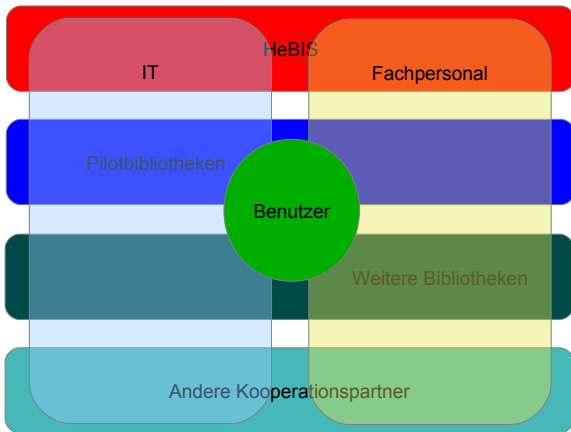

Kooperationspartner

- ▶ Linkresolver UB Freiburg 
- ▶ Discovery Service EBSCO 
- ▶ Pilotbibliothek UB Frankfurt 
- ▶ Pilotbibliothek UB Kassel 
- ▶ DFG-Projekt PUMA 
- ▶ Mobile Oberfläche ULB Darmstadt 

HeBIS

HeBIS

Pilotbibliotheken

HeBIS

Pilotbibliotheken

weitere Bibliotheken

HeBIS

Pilotbibliotheken

Weitere Bibliotheken

andere Kooperationspartner

HeBIS

Pilotbibliotheken

Weitere Bibliotheken

Andere Kooperationspartner

IT

Fachpersonal

Benutzer

Betrieb UB Frankfurt

The screenshot shows the library search interface for Goethe University Frankfurt. The header includes the university logo and the text 'Suchportal Frankfurt am Main Universitätsbibliothek UB'. A search bar contains the query 'kalahari botswana'. Below the search bar, it indicates 'Ihre Suchbegriffe: Einfache Suche: (Alle Felder: kalahari botswana)', 'Suchdauer: 0.08s', and 'Andere Suchmöglichkeiten: kalahari botsuana, kalahari botswana'. The results section shows 'BUCHER & MEHR (101)', 'ARTIKEL & MEHR (2014)', and 'BIB. KONTO'. The main content area is titled 'Bücher, Zeitschriften und mehr' and shows search results for 'kalahari botswana'. The first result is a book titled 'Stickstoffhaushalt und Nitratauswaschung sandiger Böden der semiariden Kalahari, Botswana' by Schwede, Martin Rolf, published in 2007. The second result is a book titled 'Which way Botswana's environment? Proceedings of a symposium organised by the Kalahari Conservation Society, [Jahr 13 - 14h]' edited by Cameron, K. (Hrsg.) and Gaborone, Botswana, published in 1992. The interface includes filters for 'ZUGRIFFART' (physisch, online) and 'BIBLIOTHEK' (Zentralbibliothek, BIP, BHAL, BUC, Elektronische Ressourcen, FACHGEBIET).