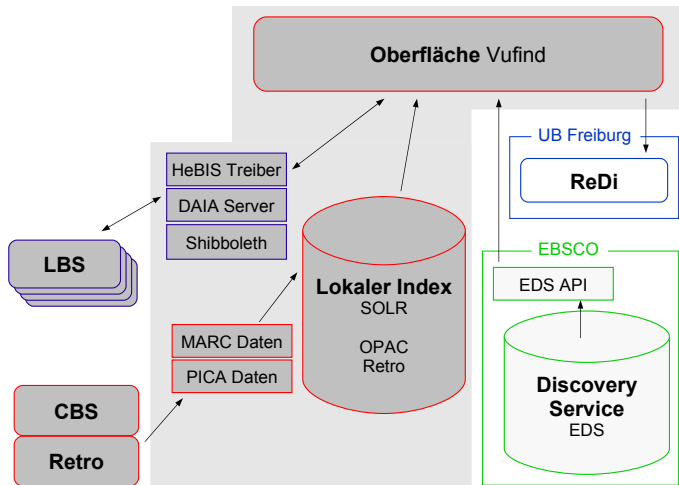

The interface includes various filters on the left (Zugriffstyp, Lokaler Bestand, Online-Ressourcen, Bibliothek, Institut für Ethnologie und UB Mainz, UBIGK Mainz, Medientyp, Verleger, Fach) and a right sidebar with 'Herklöste' and 'AD INAP' icons. The top navigation bar includes 'Ihr Konto', 'Ausloggen', and 'Hilfe'.

Oberfläche und Index

Verbindung zum Lokalsystem

Discovery Service

Linkresolver

Merkliste

was steht in der Zukunft an

- ▶ weitere Installationen
- ▶ Mobile Oberfläche
- ▶ weitere Features
- ▶ Live Betrieb optimieren
- ▶ Umstellung auf VuFind 2
- ▶ Statistik